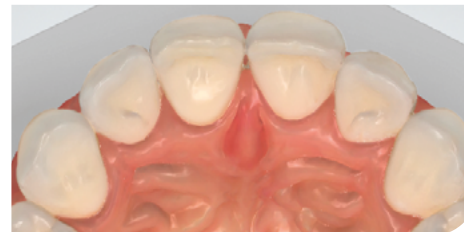

- ✓ **schnelle sichtbare Erfolge**
bereits nach ca. 3 Wochen sind Ergebnisse sichtbar
- ✓ **gefertigt nach höchsten Qualitätsstandards**
für maximale Flexibilität während der Tragezeit
- ✓ **transparentes und unauffälliges Design**
gewährleistet ein natürliches Lachen und Reden
- ✓ **höchster passgenauer Tragekomfort**
metallfrei und für Sie maßgefertigt

Jetzt geht's drahtlos!

Zahnkorrektur ohne sichtbare Spange

Von Natur aus ist jede Zahnstellung und damit auch jede Fehlstellung einzigartig. Das Behandlungssystem von SCHWAN ALIGNER funktioniert vollkommen ohne sichtbare Metalldrähte. SCHWAN ALIGNER sind gerade deshalb besonders effektiv, weil die transparenten Schienen individuell an Ihre Zähne angepasst werden.

Ohne den natürlichen Zahn zu schädigen, werden Ihre Zähne mit einer Serie passgenauer Kunststoffschienen (für Tag und Nacht) an die richtige Stelle bewegt.

VORHER

NACHHER

Innovative
Zahnkorrektur -
Ihr Praxisteam
berät Sie gerne